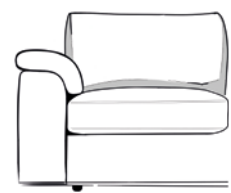

## BELLARGO SOFA

DISPONIBILE CON / AVAILABLE WITH

Cuscino schienale EASY  
EASY back cushion

Cuscino schienale MID  
MID back cushion

Cuscino schienale UP  
UP back cushion

**Divano Bellargo**

Laterale 3P sx  
+ Laterale angolare con terminale box dx  
L 263 x P 198 x H 91  
Tessuto Durian 503