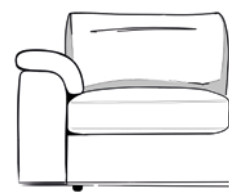

## BELLARGO SOFA

DISPONIBILE CON / AVAILABLE WITH

Cuscino schienale EASY  
EASY back cushion

Cuscino schienale MID  
MID back cushion

Cuscino schienale UP  
UP back cushion

**Divano Bellargo**

Laterale 3P sx  
+ Laterale angolare con terminale box dx  
L 263 x P 198 x H 91  
Tessuto Durian 503