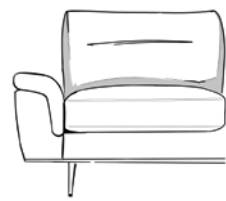

## CUPIDO SOFA

DISPONIBILE CON / AVAILABLE WITH

Cuscino schienale EASY  
EASY back cushion

Cuscino schienale MID  
MID back cushion

Cuscino schienale UP  
UP back cushion

**Divano Cupido**  
Chaise Longue sx  
+ Laterale 3P dx  
L 270 x P 165 x H 93  
Tessuto Duma 604