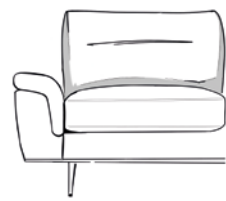

## PAPILIO SOFA

DISPONIBILE CON / AVAILABLE WITH

Cuscino schienale EASY  
EASY back cushion

Cuscino schienale MID  
MID back cushion

Cuscino schienale UP  
UP back cushion

**Divano Papilio**

Laterale 3P sx  
+ Laterale angolare maxi dx  
L 263 x P 226 x H 88  
Tessuto Bride 10