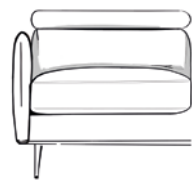

VANESSA SOFA