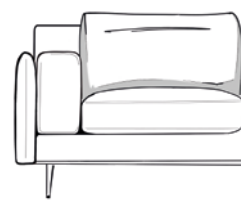

# LIVINGROOM #03

PALETTE

**TECLA**  
SOFA

DISPONIBILE CON / AVAILABLE WITH

Cuscino schienale EASY  
EASY back cushion

Cuscino schienale MID  
MID back cushion

Cuscino schienale UP  
UP back cushion

**Divano Tecla**  
 Divano 2P  
 L 178 x P 97 x H 88  
 Divano 3P  
 L 198 x P 97 x H 88  
 Tessuto Durian 800