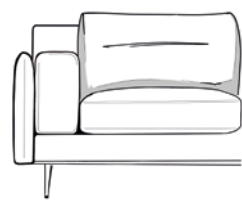

# LIVINGROOM #03

PALETTE

**TECLA**  
SOFA

DISPONIBILE CON / AVAILABLE WITH

Cuscino schienale EASY  
EASY back cushion

Cuscino schienale MID  
MID back cushion

Cuscino schienale UP  
UP back cushion

**Divano Tecla**  
 Divano 2P  
 L 178 x P 97 x H 88  
 Divano 3P  
 L 198 x P 97 x H 88  
 Tessuto Durian 800