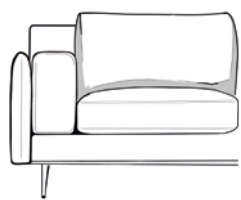

# LIVINGROOM #03

PALETTE

**TECLA**  
SOFA

DISPONIBILE CON / AVAILABLE WITH

Cuscino schienale EASY  
EASY back cushion

Cuscino schienale MID  
MID back cushion

Cuscino schienale UP  
UP back cushion

**Divano Tecla**  
 Divano 2P  
 L 178 x P 97 x H 88  
 Divano 3P  
 L 198 x P 97 x H 88  
 Tessuto Durian 800