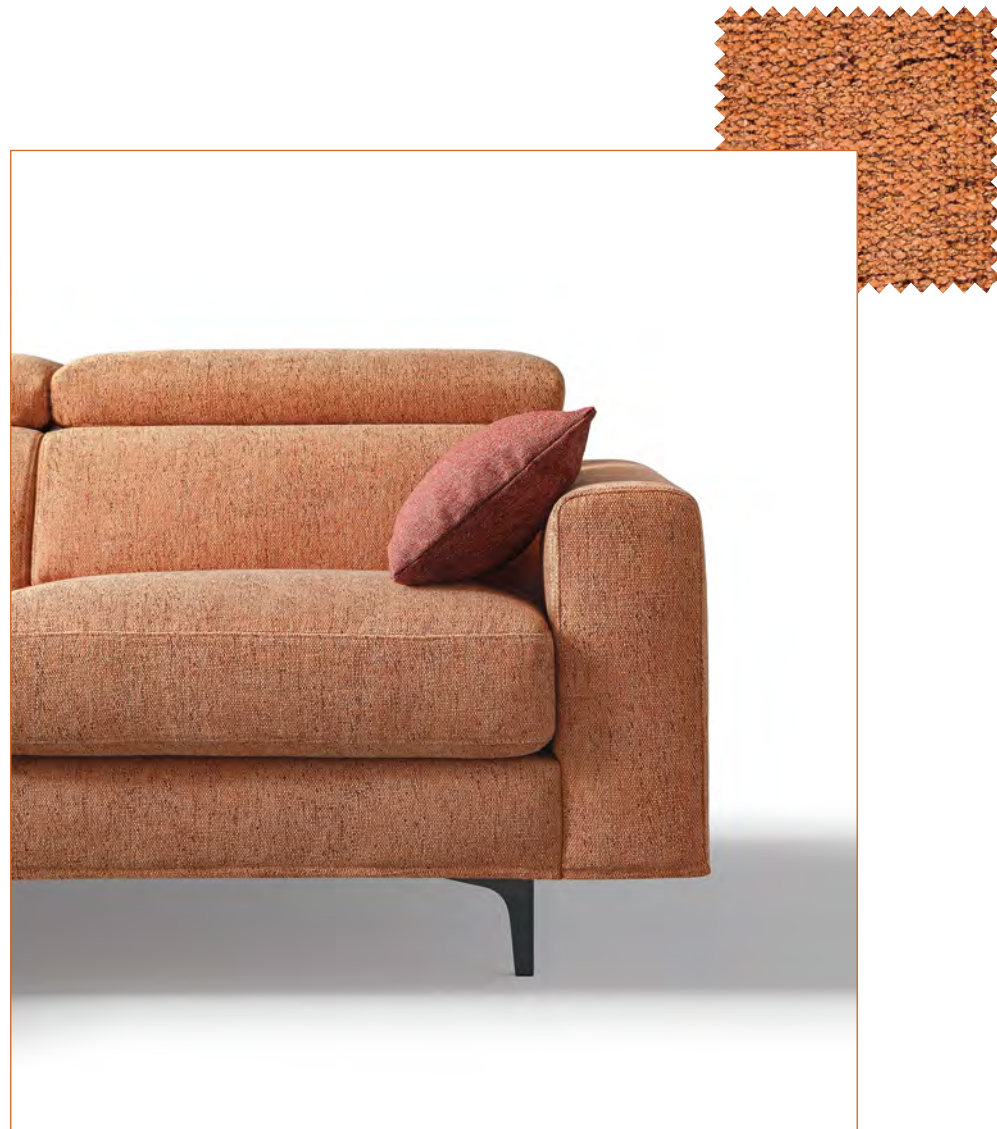

LIVINGROOM #11

PALETTE