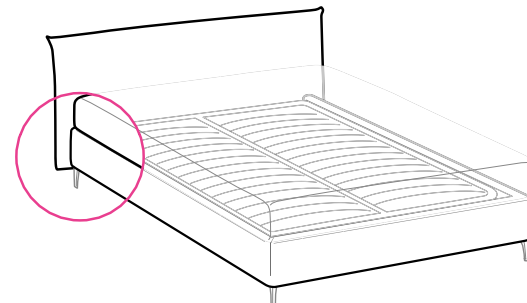

TIMIS
L77 x P 53 x H 43

GIROLETTI_BEDFRAMES

HOOF

PLANE

FAN

EVO

MECCANISMI_MECHANISMS

MECCANISMO ALZARETE "CONTENITORE"