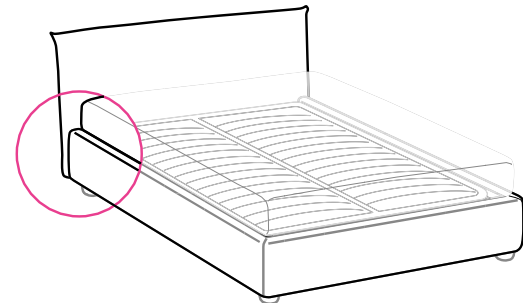

TIMIS
L77 x P 53 x H 43

GIROLETTI_BEDFRAMES

HOOF

PLANE

FAN

EVO

MECCANISMI_MECHANISMS

MECCANISMO ALZARETE "CONTENITORE"