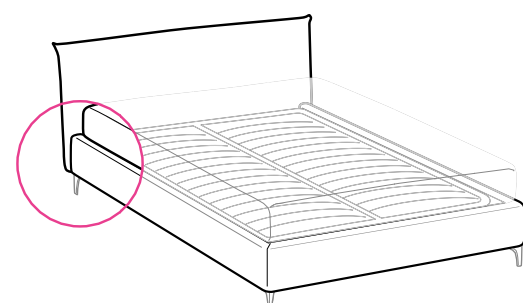

TIMIS
L77 x P 53 x H 43

GIROLETTI_BEDFRAMES

HOOF

PLANE

FAN

EVO

MECCANISMI_MECHANISMS

MECCANISMO ALZARETE "CONTENITORE"