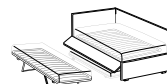

DAYBEDROOM

#06

Pentas:
daybed con
meccanismo
alzarete "Move".

Ideale per un
posizionamento
angolare.

Pentas:
daybed with
"Move" lifting
mechanism.

*Ideal in the
corner position
of the room.*

DISPONIBILE CON / AVAILABLE WITH

Still

Move

Drawers

Hand

Push

PALETTE

DALLAS 824

DISCO 21

DISCO 20

PENTAS
DAYBED