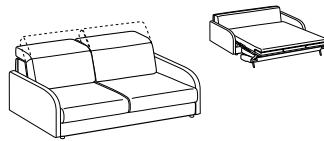

2-er sofa bed with happy armrest

Cod. BA03D2T00

↔ 160 cm ↘ 102-210cm ↓ 87-102cm
 ☞ 1.48 m³ ⚖ 102kg ⚙ 4,9mt+5,5mt

Materasso in poliuretano espanso d.25 kg/m3
 cm L. 120 P. 199 H.17
 Polyurethane foam mattress dens. 25 kg/cbm
 cm L.120 W.199 H.17

-

Divano 3 posti letto con bracciolo happy

3-er sofa bed with happy armrest

Cod. BA03D3T00

↔ 180 cm ↘ 102-210cm ↓ 87-102cm
 ☞ 1.56 m³ ⚖ 112kg ⚙ 5,4mt+6,2mt

Materasso in poliuretano espanso d.25 kg/m3
 cm L. 140 P. 199 H.17
 Polyurethane foam mattress dens. 25 kg/cbm
 cm L.140 W.199 H.17