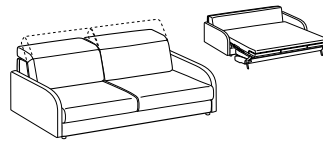

-

Divano 3 posti letto con bracciolo happy

3-er sofa bed with happy armrest

Cod. BA03D3T00

↔ 180 cm ↘ 102-210cm ↓ 87-102cm
 ☞ 1.56 m³ ⚖ 112kg ⚙ 5,4mt+6,2mt

Materasso in poliuretano espanso d.25 kg/m3
 cm L. 140 P. 199 H.17
 Polyurethane foam mattress dens. 25 kg/cbm
 cm L.140 W.199 H.17

-

Divano 3 posti maxi letto con bracciolo happy

3-er maxi sofa bed with happy armrest

Cod. BA03D3T0M

↔ 200 cm ↘ 102-210cm ↓ 87-102cm
 ☞ 1.66 m³ ⚖ 123kg ⚙ 5,4mt+7,4mt

Materasso in poliuretano espanso d.25 kg/m3
 cm L. 160 P. 199 H.17
 Polyurethane foam mattress dens. 25 kg/cbm
 cm L.160 W.199 H.17