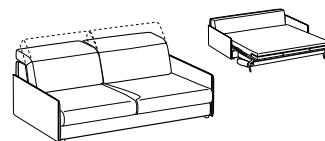

Divano 3 posti maxi letto con bracciolo slim

3-er maxi sofa bed with slim armrest

Cod. BA04D3T0M

↔ 198 cm ↘ 102-210cm ↓ 87-102cm
 ☞ 1.66 m³ ⚖ 123kg ⚙ 5,4mt+7,1mt

Materasso in poliuretano espanso d.25 kg/m³
 cm L. 160 P. 199 H.17
 Polyurethane foam mattress dens. 25 kg/cbm
 cm L.160 W.199 H.17