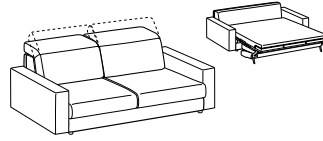

↔ 202 cm ↘ 102-210cm ↓ 87-102cm
☐ 1.63 m³ ⚖ 116kg ⚙ 5,4mt+6,8mt

Materasso in poliuretano espanso d.25 kg/m³
cm L. 140 P. 199 H.17
Polyurethane foam mattress dens. 25 kg/cbm
cm L.140 W.199 H.17

Divano 3 posti maxi letto con bracciolo strong

3-er maxi sofa bed with strong armrest

Cod. BA02D3T0M