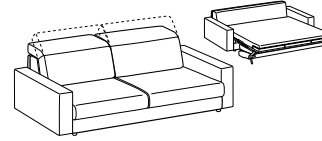

Cod. BA02D3T00

↔ 202 cm ↘ 102-210cm ↓ 87-102cm
 ☐ 1.63 m³ ⚖ 116kg ⚙ 5,4mt+6,8mt

Materasso in poliuretano espanso d.25 kg/m³
 cm L. 140 P. 199 H.17
 Polyurethane foam mattress dens. 25 kg/cbm
 cm L.140 W.199 H.17

Divano 3 posti maxi letto con bracciolo strong

3-er maxi sofa bed with strong armrest

Cod. BA02D3T0M

↔ 222 cm ↘ 102-210cm ↓ 87-102cm
 ☐ 1.73 m³ ⚖ 127kg ⚙ 5,4mt+7,5mt

Materasso in poliuretano espanso d.25 kg/m³
 cm L. 160 P. 199 H.17
 Polyurethane foam mattress dens. 25 kg/cbm
 cm L.160 W.199 H.17