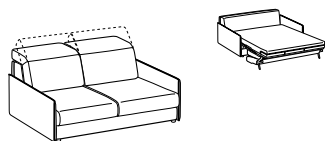

Barbados - bracciolo Slim | Barbados - Slim armrest

Divano 2 posti letto con bracciolo slim

2-er sofa bed with slim armrest

Cod. BA04D2T00

↔ 158 cm ↘ 102-210cm ↓ 87-102cm
☞ 1.48 m³ ⚖ 101kg ⚙ 4,9mt+5,3mt

Materasso in poliuretano espanso d.25 kg/m³
cm L. 120 P. 199 H.17
Polyurethane foam mattress dens. 25 kg/cbm
cm L.120 W.199 H.17

Divano 3 posti letto con bracciolo slim

3-er sofa bed with slim armrest

Cod. BA04D3T00