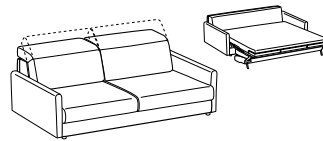

Divano 3 posti letto con bracciolo round

3-er sofa bed with round armrest

Cod. BA01D3T00

↔ 182 cm ↘ 102-210cm ↓ 87-102cm
 ☞ 1.56 m³ ⚖ 107kg ⚙ 5,4mt+6,0mt

Materasso in poliuretano espanso d.25 kg/m³
 cm L. 140 P. 199 H.17
 Polyurethane foam mattress dens. 25 kg/cbm
 cm L.140 W.199 H.17

Divano 3 posti maxi letto con bracciolo round

3-er maxi sofa bed with round armrest

Cod. BA01D3T0M

↔ 202 cm ↘ 102-210cm ↓ 87-102cm
 ☞ 1.66 m³ ⚖ 118kg ⚙ 5,4mt+7,2mt

Materasso in poliuretano espanso d.25 kg/m³
 cm L. 160 P. 199 H.17
 Polyurethane foam mattress dens. 25 kg/cbm
 cm L.160 W.199 H.17