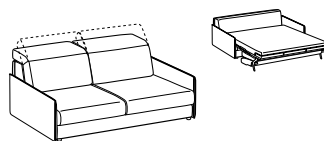

↔ 178 cm ↘ 102-210cm ↓ 87-102cm
☞ 1.56 m³ ⚖ 112kg ⚙ 5,4mt+5,9mt

Materasso in poliuretano espanso d.25 kg/m³
cm L. 140 P. 199 H.17
Polyurethane foam mattress dens. 25 kg/cbm
cm L.140 W.199 H.17

Divano 3 posti maxi letto con bracciolo slim

3-er maxi sofa bed with slim armrest

Cod. BA04D3T0M