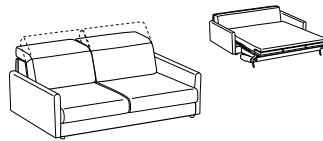

Divano 3 posti letto con bracciolo round

3-er sofa bed with round armrest

Cod. BA01D3T00

↔ 182 cm ↘ 102-210cm ↓ 87-102cm
 ☞ 1.56 m³ ⚖ 107kg ⚙ 5,4mt+6,0mt

Materasso in poliuretano espanso d.25 kg/m³
 cm L. 140 P. 199 H.17
 Polyurethane foam mattress dens. 25 kg/cbm
 cm L.140 W.199 H.17