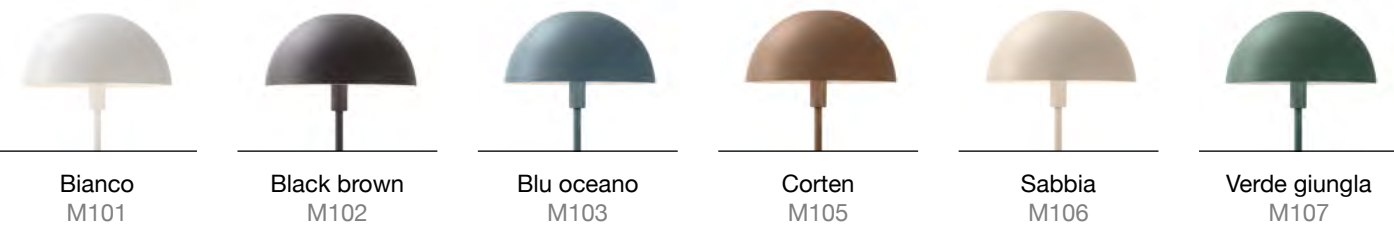

TECHNICAL DATA

90

Lampada Ela
Tavolini Jarvis
Poltroncina Guapa

*Ela lamp
Jarvis coffee tables
Guapa armchair*

Dome | ↔ 40 ↘ 40 ↕ 170

Lampada Dome
 Tavolino Jarvis
 Pouf Circus
 Tappeto Carosello
 Divanetto Moby