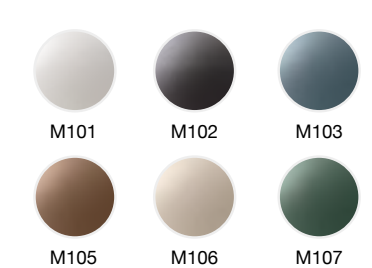

METALLI
/ METALS

GRES
/ STONEWARE

LAMINATI
/ LAMINATE

VETRI
/ GLASSES

RIGENERATO DI CUOIO
/ BONDED HIDE LEATHER

MODELLO_Model

DIMENSIONI_Dimensions

FINITURE_Finishes

Beacon

Disponibile con finitura interna bianca o tono su tono
Inside color available in white or tone-on-tone

Dome

Disponibile con finitura interna bianca o tono su tono
Inside color available in white or tone-on-tone

Ela

Hygge

Link

Willowy

LAMPADE / LAMPS