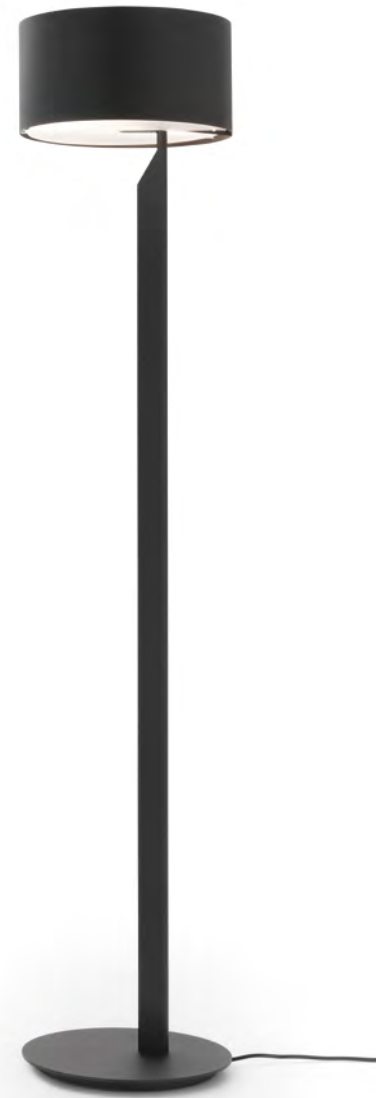

*Ela lamp
Silky coffee table
Circus pouf*

-  **Bianco**
M101
-  **Black brown**
M102
-  **Blu oceano**
M103
-  **Corten**
M105
-  **Sabbia**
M106
-  **Verde giungla**
M107

Beacon
↔ 35 ↘ 35 ↓ 160

Lampada Beacon
Tavolino Jarvis
Tappeto Carosello
Poltroncina Queen

*Beacon lamp
Jarvis coffee table
Carosello carpet
Queen armchair*

Beacon | ↔ 35 ↘ 35 ↕ 160

Willowy
↔ 35 ↘ 35 ↓ 175

Lampada Willowy
Tavolino Jarvis
Tappeto Ciak
Poltroncina Aaron girevole

*Willowy lamp
Jarvis coffee table
Ciak carpet
Aaron swivel armchair*