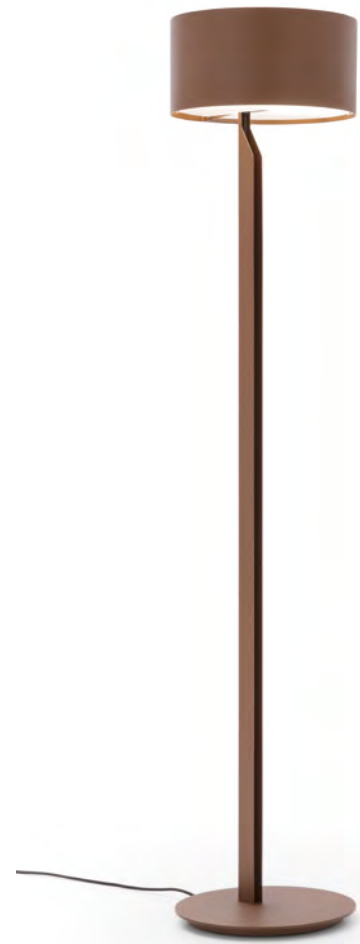

*Ela lamp
Silky coffee table
Circus pouf*

-  **Bianco**
M101
-  **Black brown**
M102
-  **Blu oceano**
M103
-  **Corten**
M105
-  **Sabbia**
M106
-  **Verde giungla**
M107

Beacon
↔ 35 ↘ 35 ↓ 160

Lampada Beacon
Tavolino Jarvis
Tappeto Carosello
Poltroncina Queen

*Beacon lamp
Jarvis coffee table
Carosello carpet
Queen armchair*

Beacon | ↔ 35 ↘ 35 ↕ 160

Willowy
↔ 35 ↘ 35 ↓ 175

Lampada Willowy
Tavolino Jarvis
Tappeto Ciak
Poltroncina Aaron girevole

*Willowy lamp
Jarvis coffee table
Ciak carpet
Aaron swivel armchair*