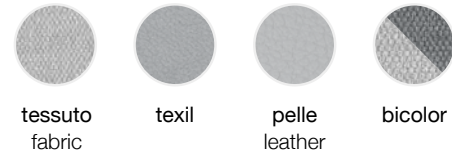

Moby

Isabel

Kubik

Oyster

Prince

MODELLO\_Model

DIMENSIONI\_Dimensions

RIVESTIMENTI\_Upholsteries

Privè

Queen

Shelley

Tania

Wrap

01  
bianco

4002  
grigio perla

905  
grigio chiaro

602  
grigio

6006  
beige

210  
tortora

5400  
marrone chiaro

307  
marrone

1129  
arancio

550  
rosso

5010  
verde acqua