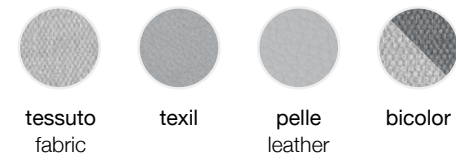

MODELLO_Model

DIMENSIONI_Dimensions

RIVESTIMENTI_Upholsteries

Aaron